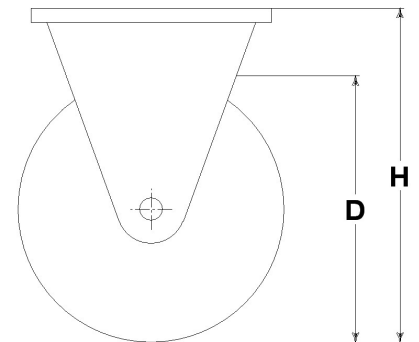

RUOTA AS 200X50/60 CRS S.FISSO P60

Serie Ruota AS

Ruote con rivestimento in poliuretano soft 87 Sh.A . con mozzo in polyammide 6.

Organo di rotolamento: cuscinetto a rullini.

Serie Supporto M40

Supporti serie M40, medio-pesanti da lamiera; girevoli con doppio giro di sfere e tenute 'water resistant'. Finitura: zincatura bianca.

Dati Tecnici

Diametro ruota	D	200 mm
Larghezza del battistrada	E	50,0 mm
Diametro foro	d	20 mm
Peso articolo		2,680 kg
Larghezza mozzo	L	60 mm
Altezza totale	H	249 mm
Dimensioni esterne della piastra	AxB	135x110 mm
Interasse fori di fissaggio	axb	105x75 mm
Interasse fori di fissaggio	axb	105x80 mm
Diametro bullone di fissaggio	g	M12
Larghezza forcella	U	60 mm
Portata		600 kg