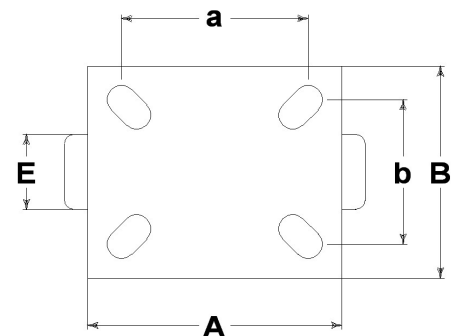

RUOTA AS 200X50/60 CRS S.FISSO P60

Serie Ruota AS

Ruote con rivestimento in poliuretano soft 87 Sh.A . con mozzo in polyammide 6.

Organo di rotolamento: cuscinetto a rullini.

Serie Supporto M40

Supporti serie M40, medio-pesanti da lamiera; girevoli con doppio giro di sfere e tenute 'water resistant'. Finitura: zincatura bianca.

Dati Tecnici

Diametro ruota	D	200 mm
Larghezza del battistrada	E	50,0 mm
Diametro foro	d	20 mm
Peso articolo		2,680 kg
Larghezza mozzo	L	60 mm
Altezza totale	H	249 mm
Dimensioni esterne della piastra	AxB	135x110 mm
Interasse fori di fissaggio	axb	105x75 mm
Interasse fori di fissaggio	axb	105x80 mm
Diametro bullone di fissaggio	g	M12
Larghezza forcella	U	60 mm
Portata		600 kg