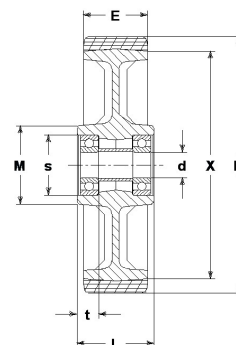

## RUOTA Z 100X40/40 47X14,1 CC 20

### Serie Ruota Z

Ruote in poliuretano colato 95 Sh.A. e mozzo in ghisa. Disponibili con cuscinetti a sfere di precisione schermati.

Ruota con cuscinetti a sfere.

### Dati Tecnici

Diametro ruota	D	100 mm
Larghezza del battistrada	E	40,0 mm
Diametro sede cuscinetti	s	47 mm
Diametro foro	d	20 mm
Scartamento esterno cuscinetti	V	40 mm
Peso articolo		1,380 kg
Larghezza mozzo	L	40 mm
Portata		350 kg