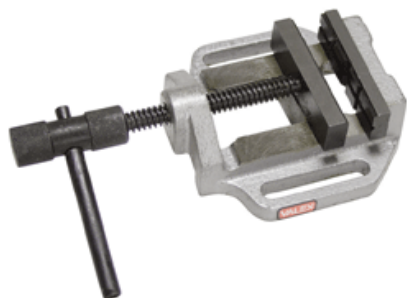

Esprimi il tuo mondo

MORSA

CODICE PRODOTTO: 1451583

Per trapani a colonna.

DATO	
apertura mm	90
ganasce mm	100
interasse fiss. mm	130
peso netto kg	2,9

ACCESSORI

TRAPANO A COLONNA TR32B

CODICE PRODOTTO: 1421073

Distanza massima mandrino-piano di lavoro 645mm, mandrino-base 1110mm, interasse mandrino-colonna 305mm - Albero mandrino su cuscinetti a sfere.

TRAPANO A COLONNA TR23B

CODICE PRODOTTO: 1421072

Distanza massima mandrino-piano di lavoro 580mm, mandrino-base 1070mm, interasse mandrino-colonna 220mm - Albero mandrino su cuscinetti a sfere.

TRAPANO A COLONNA TR16AB

CODICE PRODOTTO: 1421071

Distanza massima mandrino-piano di lavoro 635mm, mandrino-base 1120mm, interasse mandrino-colonna 198mm - Albero mandrino su cuscinetti a sfere.

TRAPANO A COLONNA TR16B

CODICE PRODOTTO: 1421069

Distanza massima mandrino-piano di lavoro 355mm, mandrino-base 550mm, interasse mandrino-colonna 198mm - Albero mandrino su cuscinetti a sfere.

TRAPANO A COLONNA TR16RB

CODICE PRODOTTO: 1421068