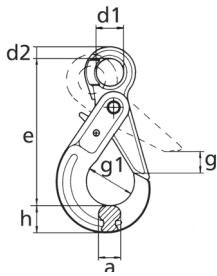

Catene e accessori - Grado 8

Chain and accessory system in G8

Gancio autobloccante CRO

CRO Self locking hook

Tipo Type	Portata WLL Kg	Dimensioni Dimensions							Peso Weight
		a mm	d1 mm	d2 mm	e mm	g mm	g1 mm	h mm	Kg
CRO 08	2000	20	25	12	135	34	43	26	0,936
CRO 10	3150	25	33	16	168	45	56	30	1,626
CRO 13	5300	35	40	20	205	51	69	40	3,250
CRO 16	8000	36	50	27	251	60	80	50	6,050
CRO 20	12500	60	60	30	290	70	90	67	10,500
CRO 22	15000	62	70	32	322	80	100	70	14,400