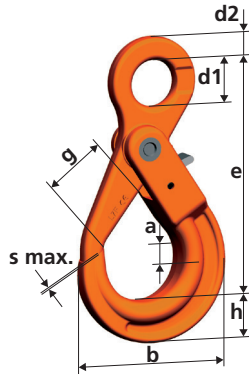

Gancio autobloccante LHW

LHW Self locking hook

Tipo Type	Portata WLL Kg	Dimensioni Dimensions								Peso Weight Kg
		a mm	b mm	d1 mm	d2 mm	e mm	g mm	h mm	s max mm	
LHW 5-6	1400	17	71	21	11	110	28	20	1	0,5
LHW 7-8	2500	20	88	25	12	136	34	26	1	0,9
LHW 10	4000	25	107	35	15	169	45	30	1	1,5
LHW 13	6700	35	138	40	20	205	52	40	1,5	3,2
LHW 16	10000	41	168	50	27	251	60	50	2	6,2
LHW 19-20	16000	50	194	60	30	290	70	62	2	9,8
LHW 22	19000	52	211	70	32	322	81	65	2	12,4
LHW 26	26500	61	253	82	42	383	100	79	2	20,0