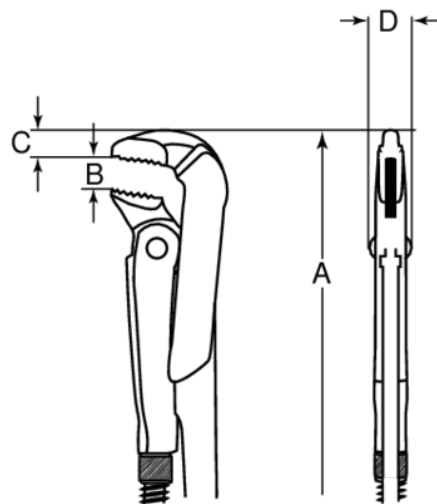

DOW 175-3

Giratubi modello svedese 90° 3" con rivestimento in vernice a polvere verde, 630 mm

DETTAGLI PRODOTTO

- Con ganasce universali
- Capacità di presa fino a 76 mm (3 pollici) e apertura fino a 103 mm (4-1/10 pollici)
- Acciaio forgiato con denti temprati ad induzione
- Rivestimento in vernice a polvere verde
- Conforme alle norme: DIN 5234

ATTRIBUTI PRODOTTO

Prodotto	A	B	C	D		
DOW 175-3	630 mm	103 mm	30 mm	28 mm	3 in	3030 g

Follow the Fish!