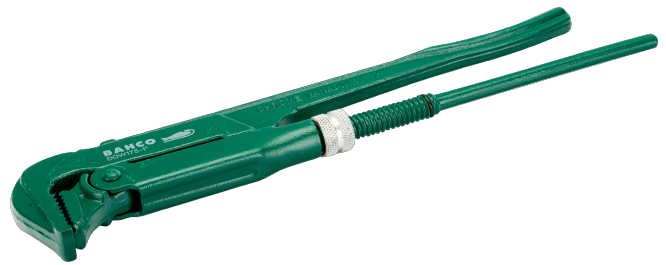

DOW 175-3

Giratubi modello svedese 90° 3" con rivestimento in vernice a polvere verde, 630 mm

DETTAGLI PRODOTTO

- Con ganasce universali
- Capacità di presa fino a 76 mm (3 pollici) e apertura fino a 103 mm (4-1/10 pollici)
- Acciaio forgiato con denti temprati ad induzione
- Rivestimento in vernice a polvere verde
- Conforme alle norme: DIN 5234

ATTRIBUTI PRODOTTO

Prodotto	A	B	C	D		
DOW 175-3	630 mm	103 mm	30 mm	28 mm	3 in	3030 g

Follow the Fish!