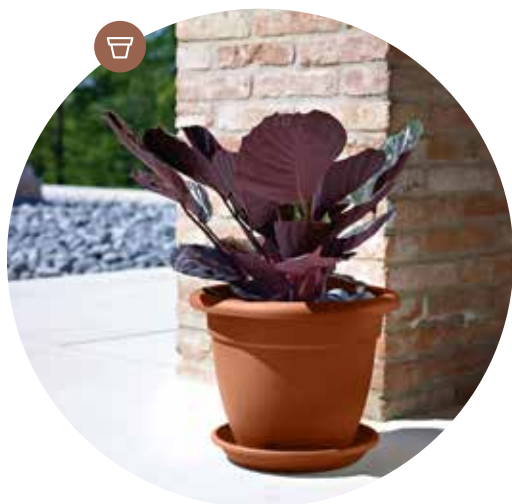

vaso • pot | hobby collection

con fori with holes	impilabile stackable

PP	100% recyclable	lightweight	antishock	U.V. resistant	-20° C resistant

I valori riportati si riferiscono a quanto specificato nella scheda tecnica del produttore delle materie prime
The values shown refer to the specifications in the technical sheet of the raw materials producer