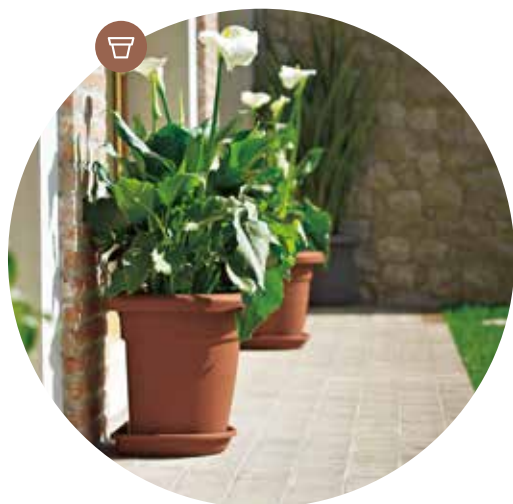

vaso a muro • wall pot | hobby collection

con fori with holes	impilabile stackable	cassetta vaso abbinati matching plant box pot

PP	100% recyclable	lightweight	antishock	U.V. resistant	-20° C resistant

I valori riportati si riferiscono a quanto specificato nella scheda tecnica del produttore delle materie prime
The values shown refer to the specifications in the technical sheet of the raw materials producer